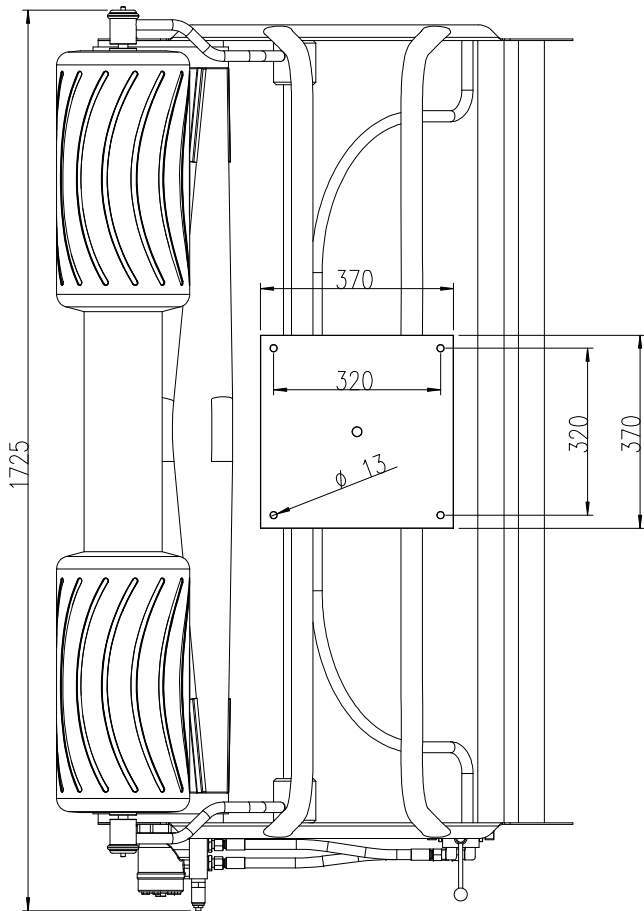

TYPE 4

**ØSTBORNHOLMS
KUTTERSERVICE**

Note:

Note2:

Assembly No.:

EK01_0400

Fremstillet af:

JGK

**ØSTBORNHOLMS
KUTTERSERVICE**
Telefon +45 56 49 65 82

Description:

Garnklarar TYPE 4

Date

04-04-2001

Filename

EK01_0451

Scale

1:10

Weight:

97,1796