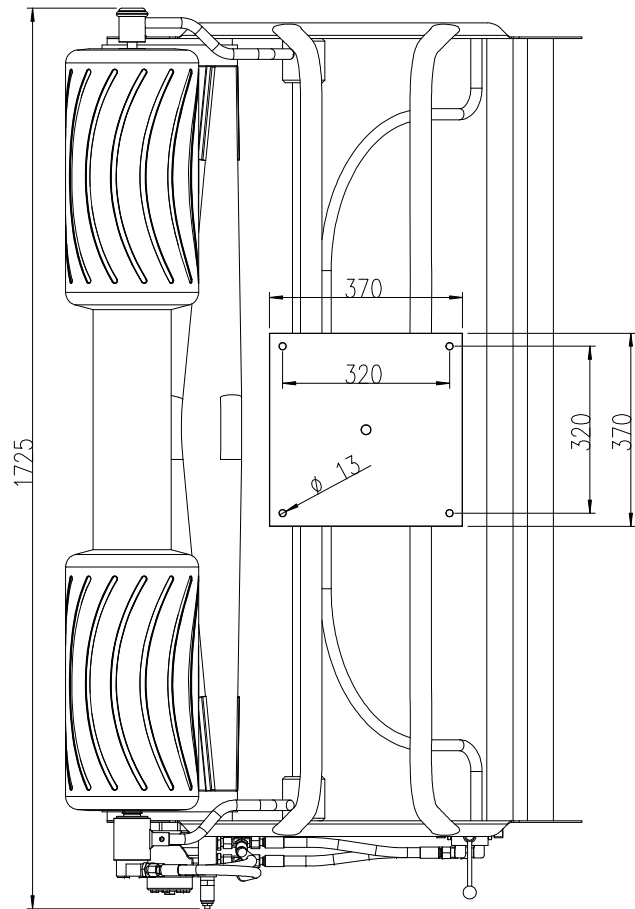

TYPE 4 MK

**ØSTBORNHOLMS
KUTTERSERVICE**

Note:

Note2:

Assembly No.:

EK01_0400

Fremstillet af:

JGK

**ØSTBORNHOLMS
KUTTERSERVICE**
Telefon +45 56 49 65 82

Description:

Garnklarar TYPE 4 MK

Date

04-04-2001

Filename

EK01_0454

Scale

1:10

Weight:

97,5343