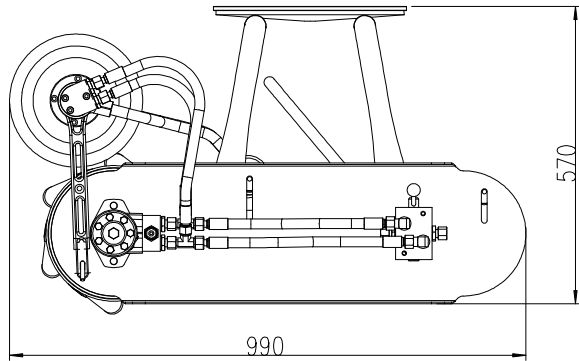

TYPE 4 MK

**ØSTBORNHOLMS
KUTTERSERVICE**

Note:

Note2:

Assembly No.:

EK01_0400

Fremstillet af:

JGK

**ØSTBORNHOLMS
KUTTERSERVICE**
Telefon +45 56 49 65 82

Description:

Garnklarar TYPE 4 MK

Date

04-04-2001

Filename

EK01_0454

Scale

1:10

Weight:

97,5343